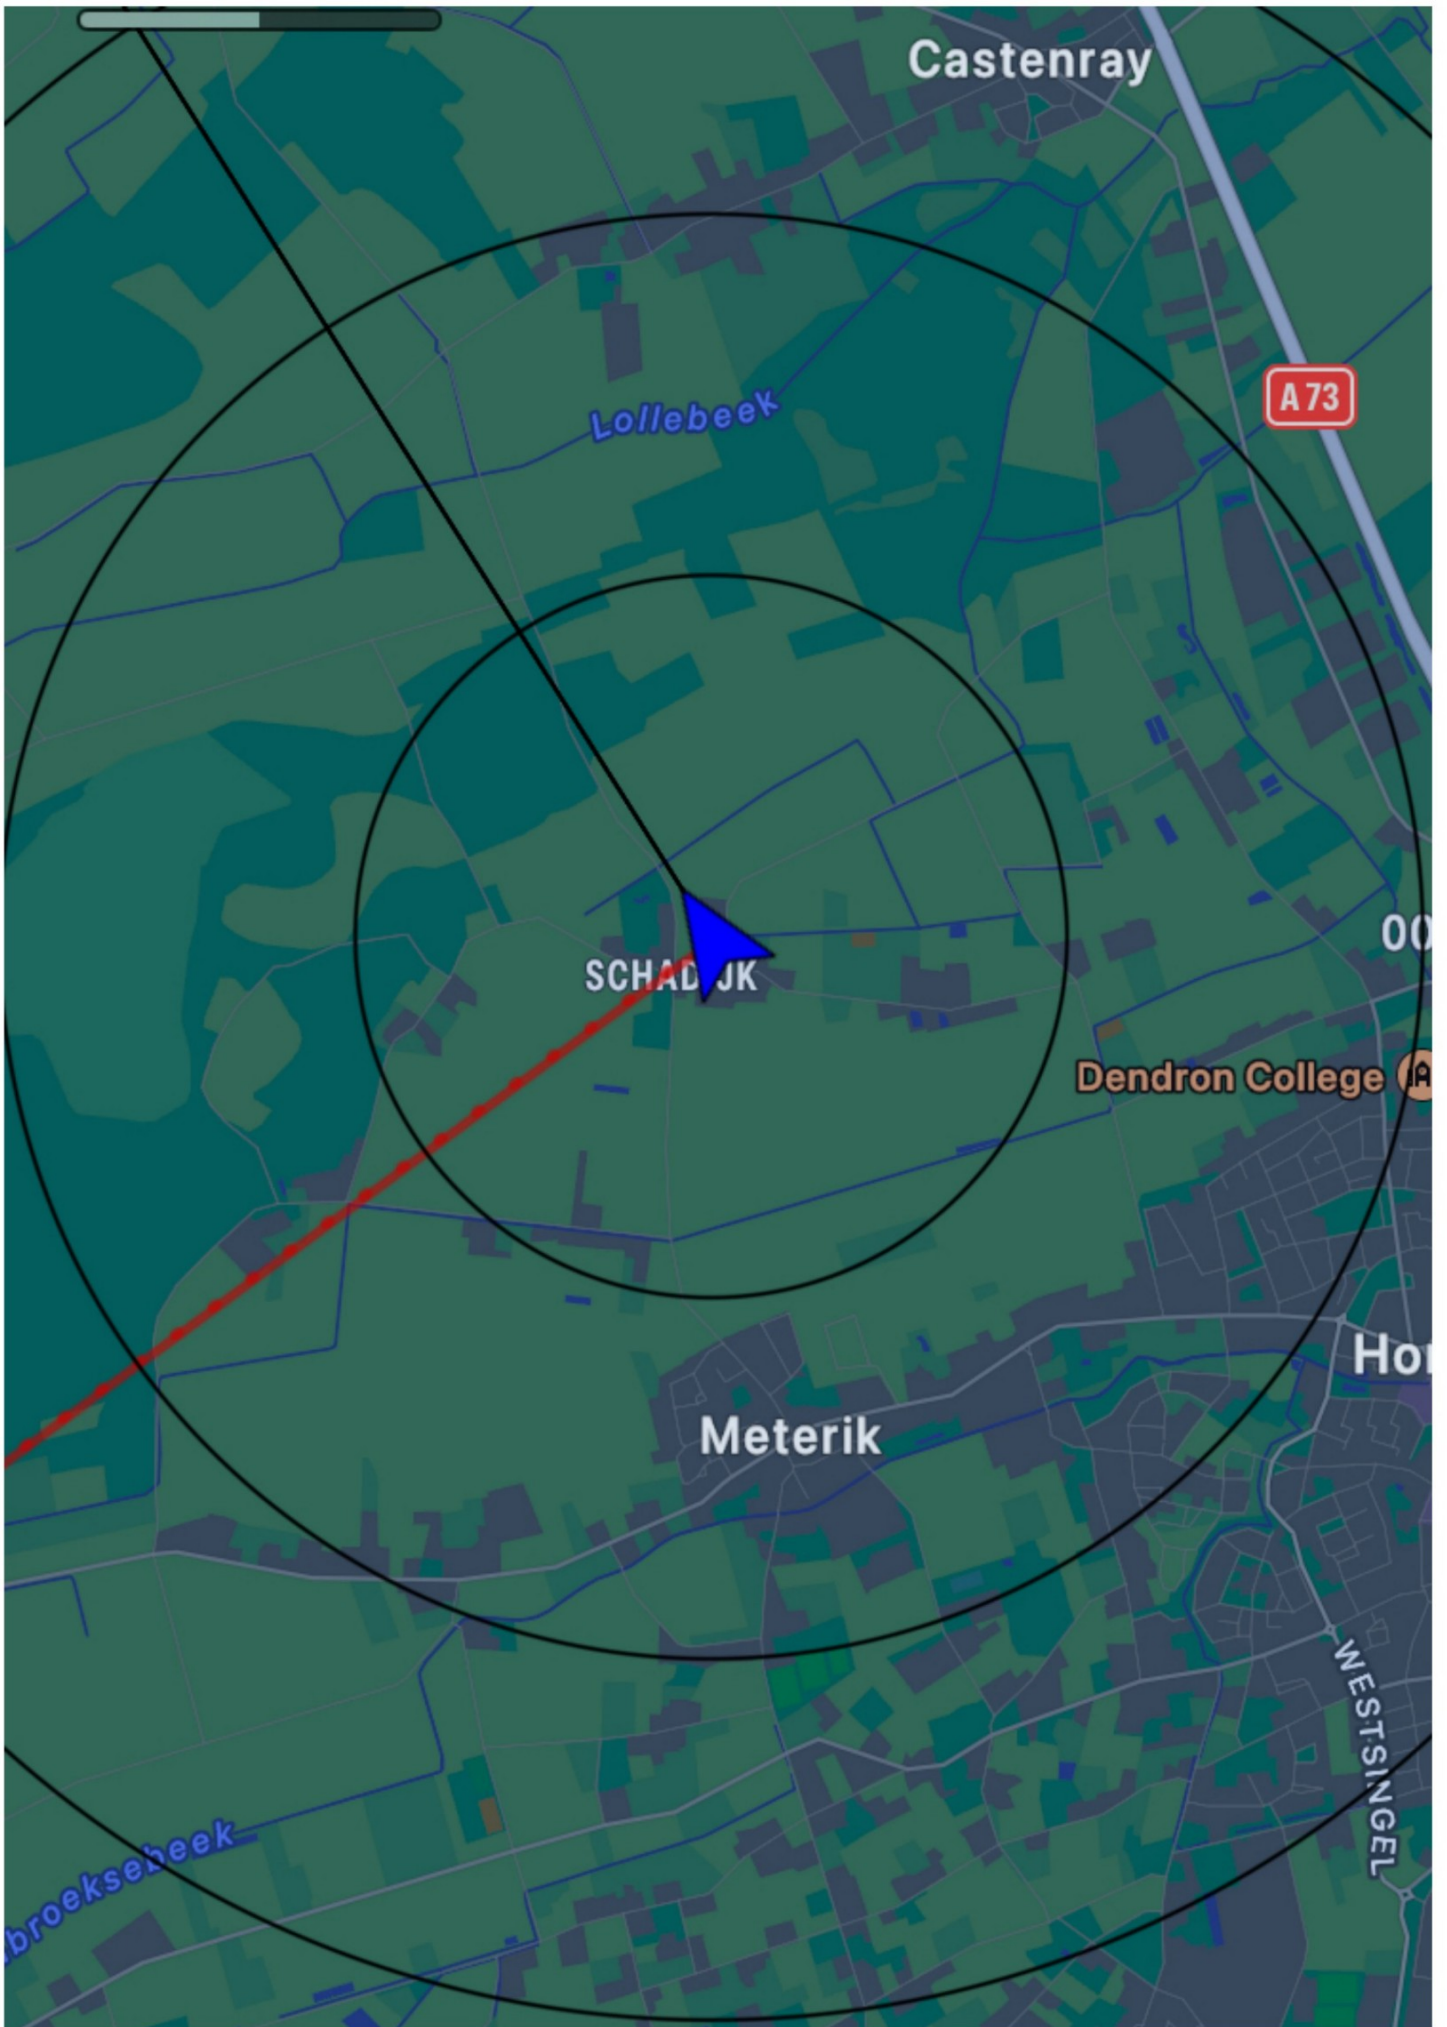

L.s.,

Hierbij het verzoek om de peilgegevens en de wijzigingen op de stuwen rond dit gebied, van de afgelopen 2 jaar, openbaar te maken. De gegevens die wij willen inzien zijn de waterstand, de afvoer en de grondwaterstand, maar ook de hoogte van de stuwen en de wijzigingen hierop.

Het gaat om het gebied om en rond de Schadijk als onderdeel van de Meterik gemeente Horst a/d Maas.

Schadijkerweg

Campsbosweg

gastenverblijf

Firma Richard van der Goot

nsweg

Kempweg

Schadijkerweg

Wij willen graag inzage in het peil besluit om en rond de op de foto zichtbare plek. Dus rond de Schadijkerweg, Kempweg en Campsbosweg.
Mocht u niet over deze gegevens beschikken, dan het genoemde gebied groter maken zoals bv. Op volgende foto.