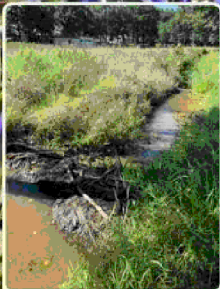

10:31

88

< 1

5.1.2e

11 jul 2023
di 5 sep

Had je deze 2 beverdammen
in de Holsterbeek in Paarlo al
gezien? Laten we zeggen dat
ze het water goed
conserveren. Peil staat lokaal
te hoog naar mijn mening,
maar is met name grasland.
Bij geen klachten, zou ik het
nog effe aankijken.